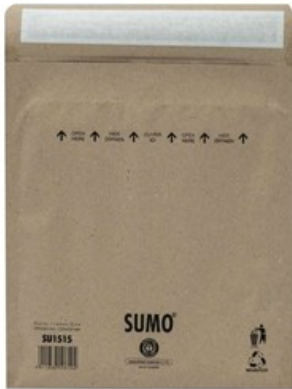

Koperta SUMO E15 235x265 / 215x265mm - 1 szt.

Nr produktu: SU-1515-BZ(1)

Cena: **3,60 zł brutto**

Im więcej kupisz - tym większy rabat

28 szt.	2% rabatu
84 szt.	4% rabatu
139 szt.	6% rabatu
278 szt.	8% rabatu
556 szt.	10% rabatu
1389 szt.	12% rabatu
2778 szt.	15% rabatu