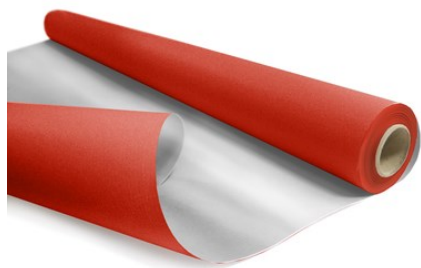

Papier KRAFT DUO METAL Czerwono-Srebrny 0,69x50m

Nr produktu: 77R0180Y

Cena: 136,00 zł brutto

Im więcej kupisz - tym większy rabat

1 szt.	2% rabatu
3 szt.	4% rabatu
4 szt.	6% rabatu
8 szt.	8% rabatu
15 szt.	10% rabatu
37 szt.	12% rabatu
74 szt.	15% rabatu