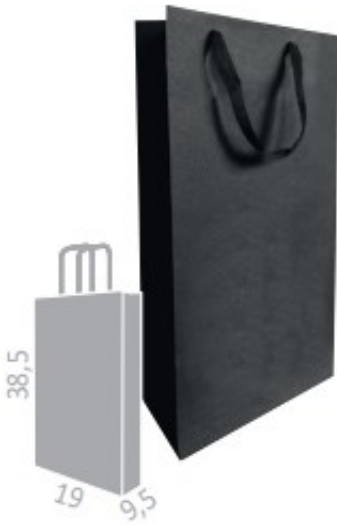

## Torba na wino 2 butelki 190x95x385 CZARNA

Nr produktu: **38A0010**

Cena: **4,10 zł brutto**

**Im więcej kupisz - tym większy rabat**

25 szt.	<b>2% rabatu</b>
74 szt.	<b>4% rabatu</b>
122 szt.	<b>6% rabatu</b>
244 szt.	<b>8% rabatu</b>
488 szt.	<b>10% rabatu</b>
1220 szt.	<b>12% rabatu</b>
2440 szt.	<b>15% rabatu</b>