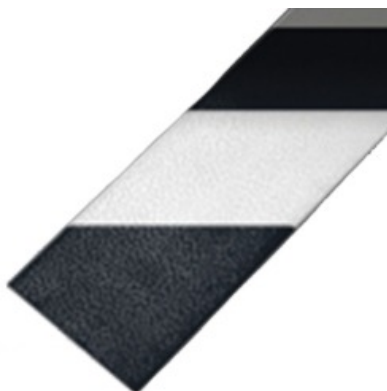

Taśma ostrzegawcza Black/White 50mm/30m

Nr produktu: **Black-white**

Cena: **415,74 zł brutto**

Taśmy ostrzegawcze Perma są nowoczesnym i trwałym sposobem na wydzielenie niebezpiecznego obszaru.

Im więcej kupisz - tym większy rabat