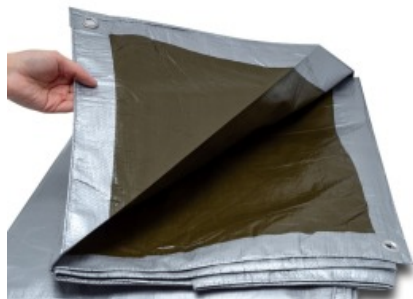

## Plandeka z PE 6x12m Srebrno-Brazowa (210g/m2)

Nr produktu: **PLANDEKA6X12B**

Cena: **317,00 zł brutto**

**Im więcej kupisz - tym większy rabat**

1 szt.	<b>4% rabatu</b>
2 szt.	<b>6% rabatu</b>
4 szt.	<b>8% rabatu</b>
7 szt.	<b>10% rabatu</b>
16 szt.	<b>12% rabatu</b>
32 szt.	<b>15% rabatu</b>