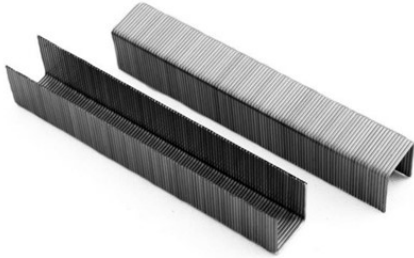

Zszywki do takera młotkowego 10mm 1000szt

Nr produktu: **JGJ10**

Cena: **5,50 zł brutto**

Im więcej kupisz - tym większy rabat

19 szt.	2% rabatu
55 szt.	4% rabatu
91 szt.	6% rabatu
182 szt.	8% rabatu
364 szt.	10% rabatu
910 szt.	12% rabatu
1819 szt.	15% rabatu